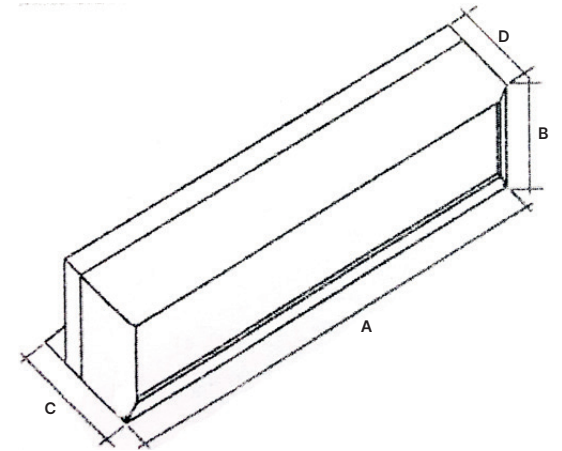

Spettabile

CLIENTE	
Partita IVA	
Riferimento	
Profilo	
Recapiti	

Modello	
Colore	

modello  
**ITALIA**

modello  
**GERMANIA**

Le misure si intendono esterno cassonetto +-2mm

Cassonetti in PVC con struttura multicanale Pannello frontale sandwich in PVC - 24 mm											
PS	Riferimento	N°	A	B	C	D		Prezzo cad	SC	Totale	Note
1											
2											
3											
4											
5											
6											
7											
8											
9											
10											
11											
12											
13											
14											
15											
16											
17											
18											